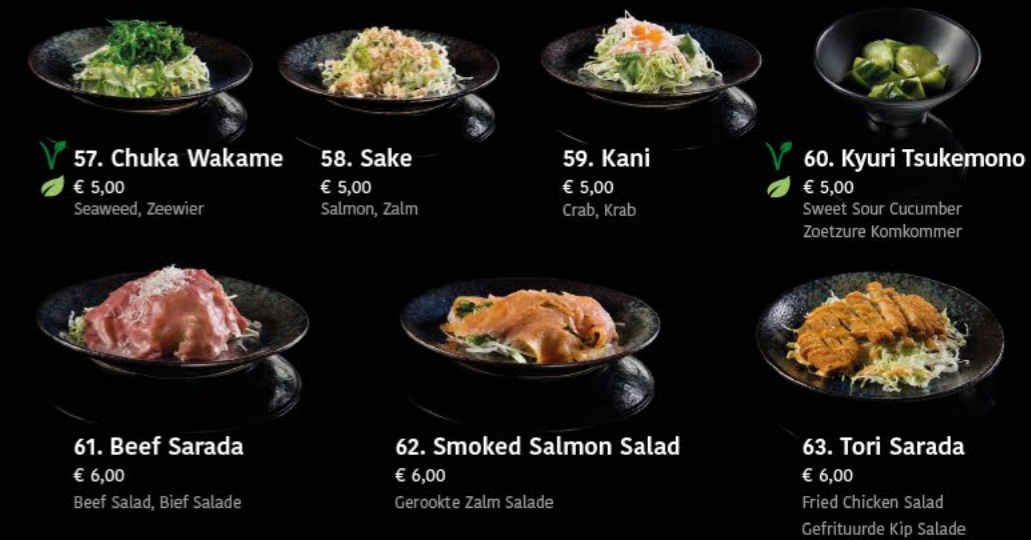

Chef's choice: Een super-de-luxe sushi menu voor 4 personen €80,-

✓ vegetarisch
✓ veganistisch

Enschede
Zwolle
T. 053 - 750 38 91
T. 038 - 333 53 33
www.bluesakura.nl

NIGIRI

GUNKAN

MAKI

TEMAKI

SASHIMI

SALADS

WARM DISHES